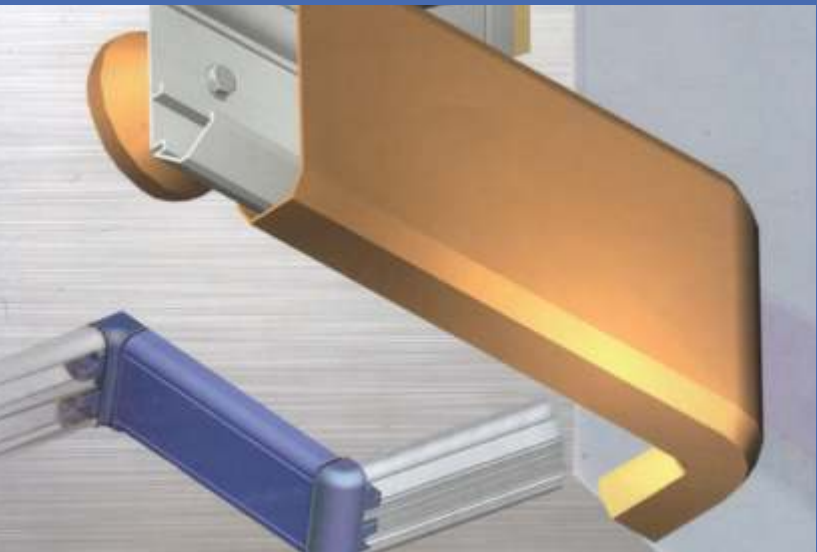

Pasamanos

Proporcionan una excelente presentación de empuñaduras suaves, seguras, sencillas y prácticas con materiales que le entregan un toque de elegancia, perfecto para espacios con una alta afluencia de público.

Guardacamillas

Elemento diseñado para proteger espacios interiores expuesto a choques, golpes o impactos causados por el transporte diario de instrumental médico.

Pasamanos, Guardacamillas Protectores de Esquina Láminas de Alto Impacto